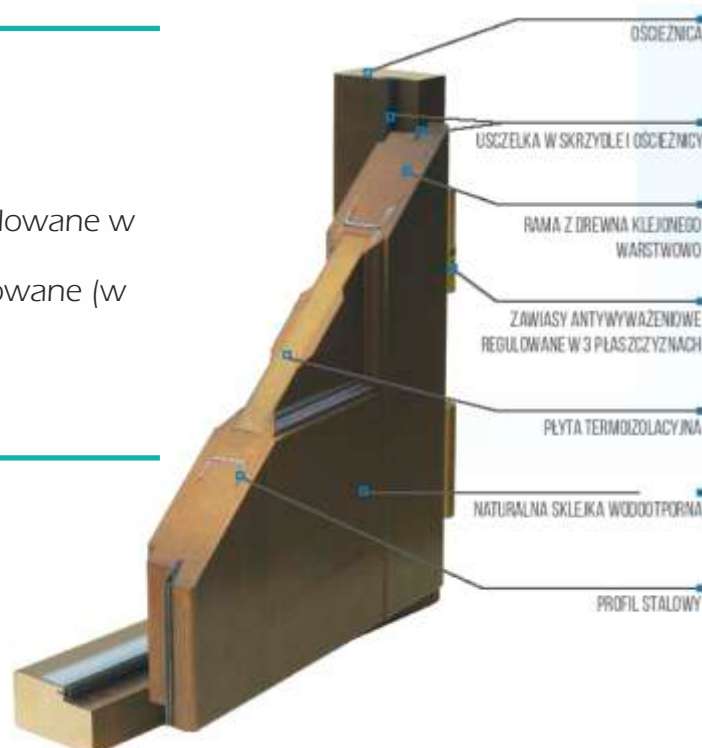

DRZWI RAMIAKOWE

◆ MATERIAŁ

Sosna, dąb

◆ KONSTRUKCJA

1. grubość skrzydła 68, 78 mm
   - wymiary standardowe dla drzwi „90”
   - wymiary zewnętrzne: wysokość 209 cm, szerokość 100 cm
   - drzwi w systemie przylgowym
   - 2 uszczelki (w skrzydle i ościeżnicy)
   - rama skrzydła z drewna klejonego warstwowo, oklejony naturalną wodoodporną sklejką 5-warstwową o grubości 4 mm
   - rama wzmocniona profilem stalowym od strony zamka
   - wypełnienie termoizolacyjną pianką o grubości 24 i 34 mm
2. ---

◆ OŚCIEŻNICA

1. drewno klejone warstwowo
   - standardowy wymiar ościeżnicy: 100 x 60 mm
   - próg drewniany z listwą aluminiową
2. ---

◆ WYKOŃCZENIE

1. system czteropowłokowy
   - impregnacja w osobnym procesie
   - malowanie trzykrotnie farbami wodnymi renomowanych firm GORI i SIGMA lub kryjącymi RAL za dopłatą
2. ---

◆ WYPOSAŻENIE STANDARDOWE

1. 2 zamki niezależne
   - 3 wysokiej jakości zawiasy antywyważeniowe, regulowane w trzech płaszczyznach
   - szyby bezpieczne - przyciemniane antysolem, piaskowane (w zależności od modelu)
   - blokady antywyważeniowe
   - regulowany zaczep zamka głównego w ościeżnicy
2. ---