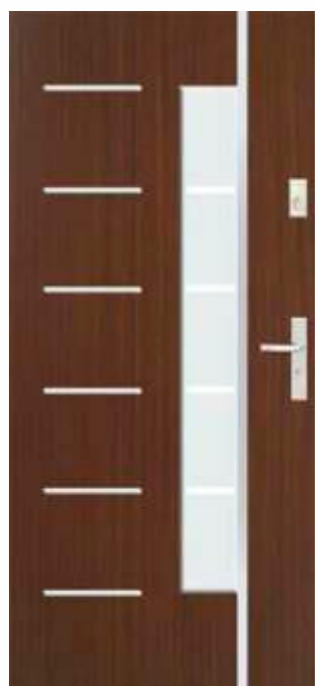

◆ MODEL ▪ DP4
◆ CENA ▪ 2700 zł