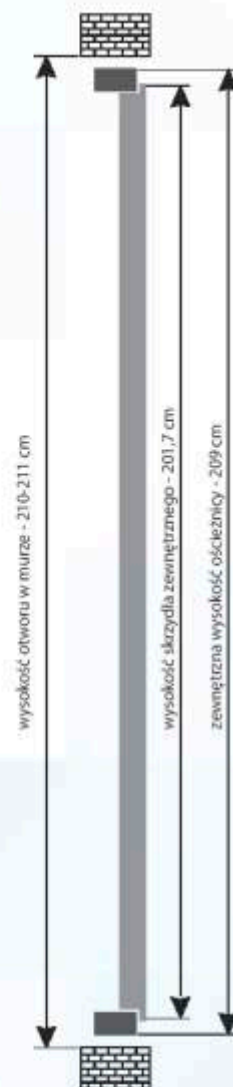

OPIS TECHNICZNY

WZORNIK KOLORÓW

SIGMA - WYBARWIENIE NA SOŚNIE

GORI - WYBARWIENIE NA SOŚNIE

Kolory wyrobów mogą nieznacznie różnić się od przedstawionych w folderze.