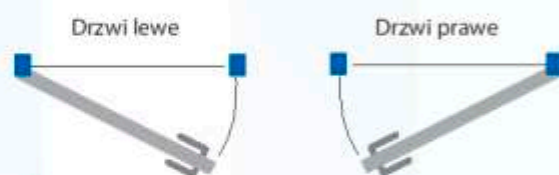

OPIS TECHNICZNY

WZORNIK KOLORÓW

SIGMA - WYBARWIENIE NA SOŚNIE

GORI - WYBARWIENIE NA SOŚNIE

Kolory wyrobów mogą nieznacznie różnić się od przedstawionych w folderze.