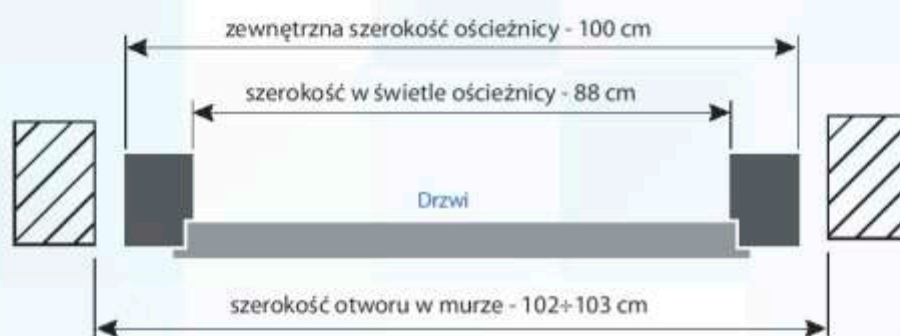

OPIS TECHNICZNY

WZORNIK KOLORÓW

SIGMA - WYBARWIENIE NA SOŚNIE

GORI - WYBARWIENIE NA SOŚNIE

Kolory wyrobów mogą nieznacznie różnić się od przedstawionych w folderze.